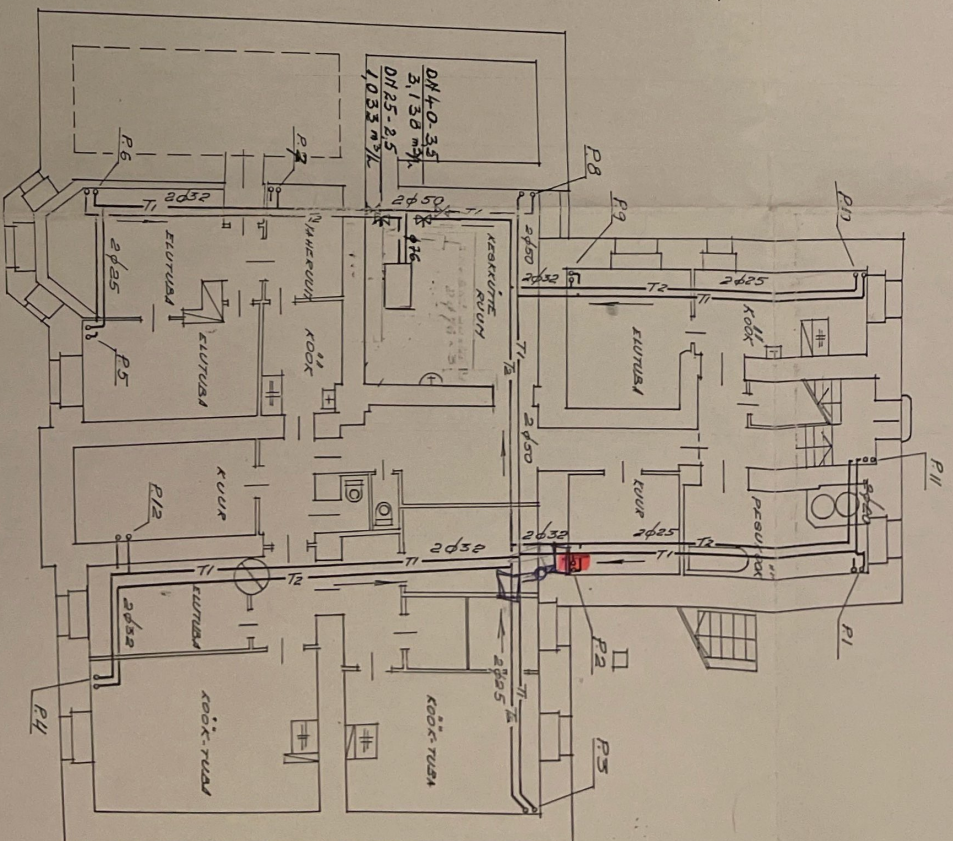

KITTE SKEMEN

KELDER

663-88-1-KV

NO. TUN. NENDOR	NO. 1081	KESKINNANNA EEV		
OPINUS ALASTE	NO. 1082	TALLINNIN POHJESAMMANN 5	SHAD LEHT	LEHTI
SEWUIT ALTUOD	NO. 1083	SEAYU	ATP	2
PERJEST SUHSEIV	NO. 1084	KELDRY PIAAN		
KALPUN ALTUOD	NO. 1085	KITTE GREEN		