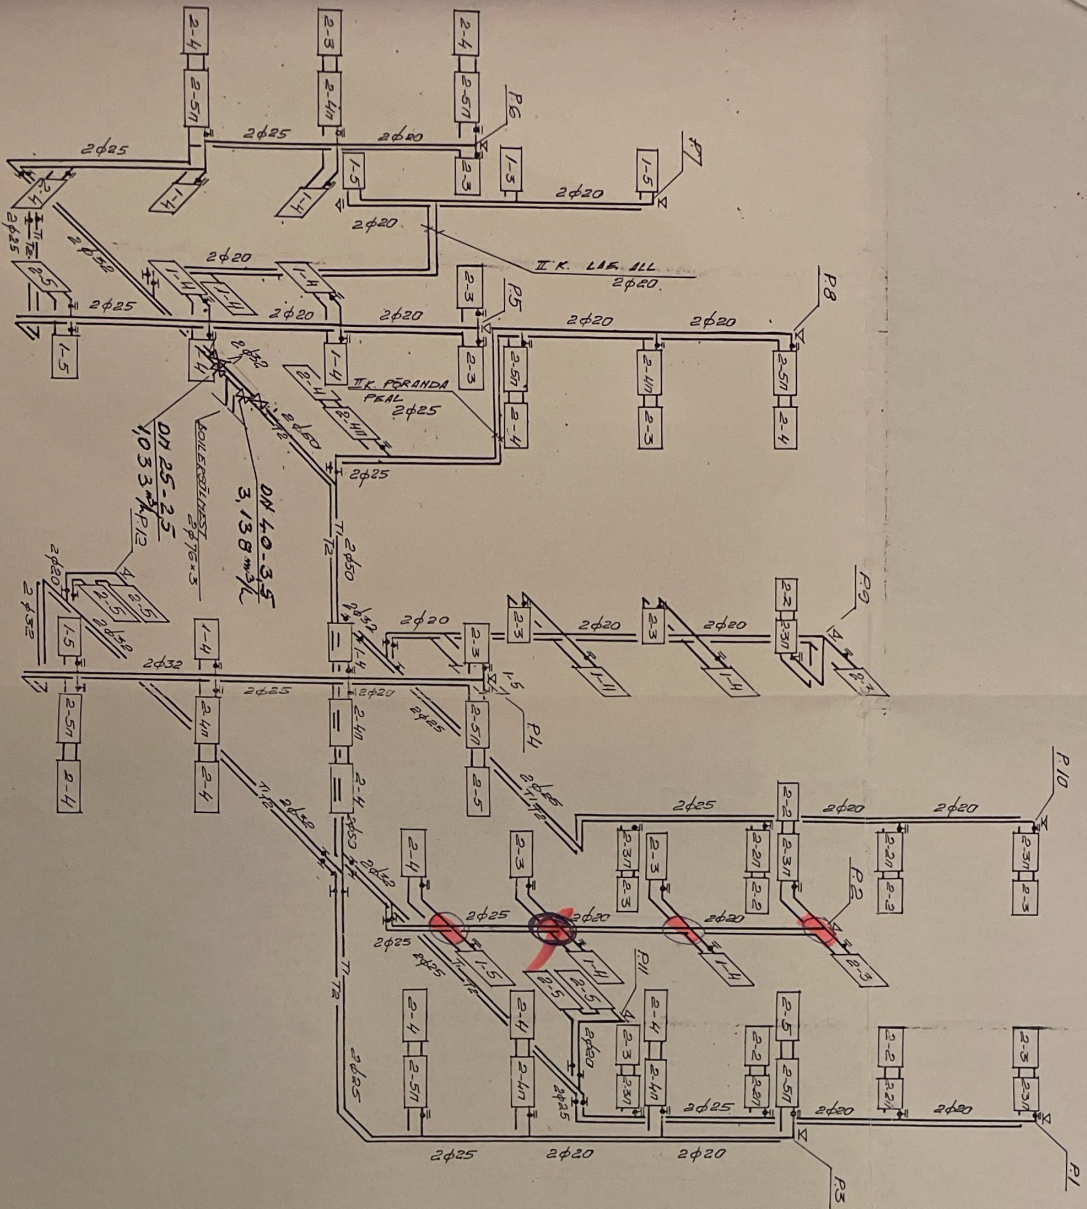

KITTE SKEMEN

KELDER

663-88-1-KV

NO. TUN. NENDOR	NO. 1081	KESKINNANNA EEV		
OPINUS ALASTE	NO. 1082	TALLINNIN POHJESAMMANN 5	SHAD LEHT	LEHTI
SEWUIT ALTUOD	NO. 1083	SEAYU	ATP	2
PERJEST SUHSEIV	NO. 1084	KELDRY PIAAN		
KALPUN ALTUOD	NO. 1085	KITTE GREEN		